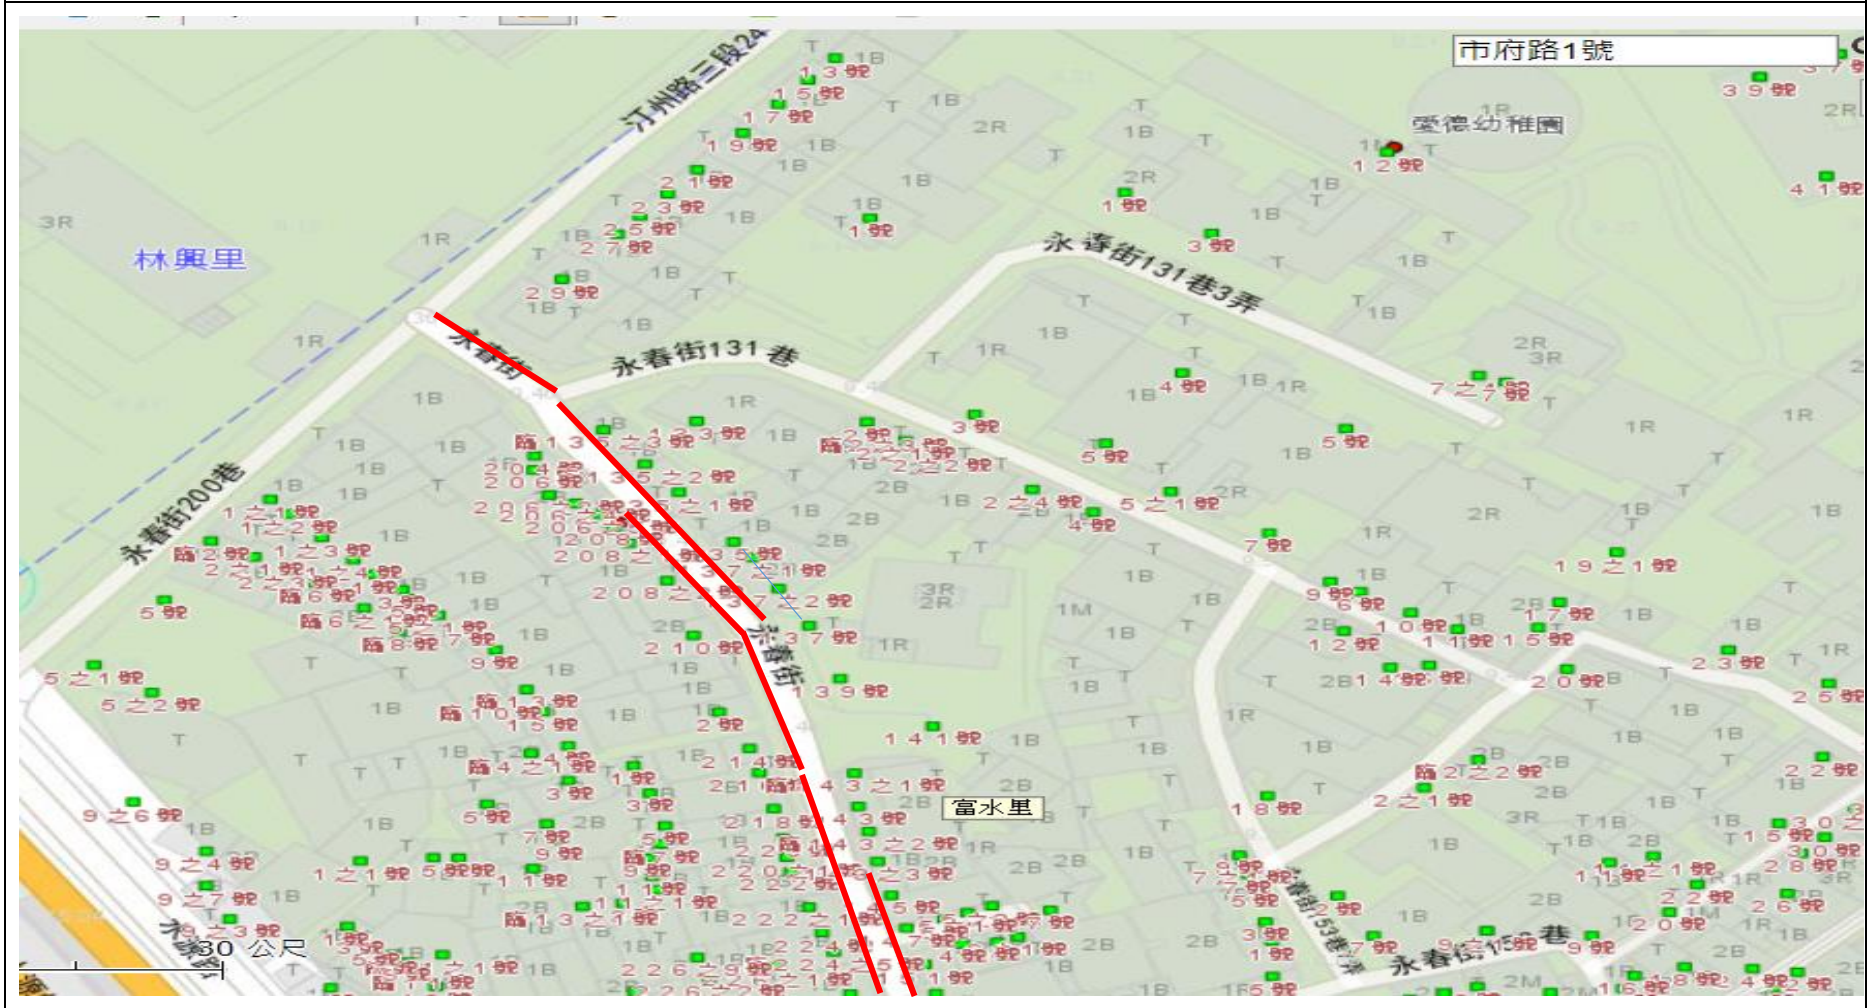

臺北市中正區永春街消防通道禁停紅線示意圖 - 1

臺北市中正區永春街消防通道禁停紅線示意圖 - 2

臺北市中正區永春街消防通道禁停紅線示意圖 - 3